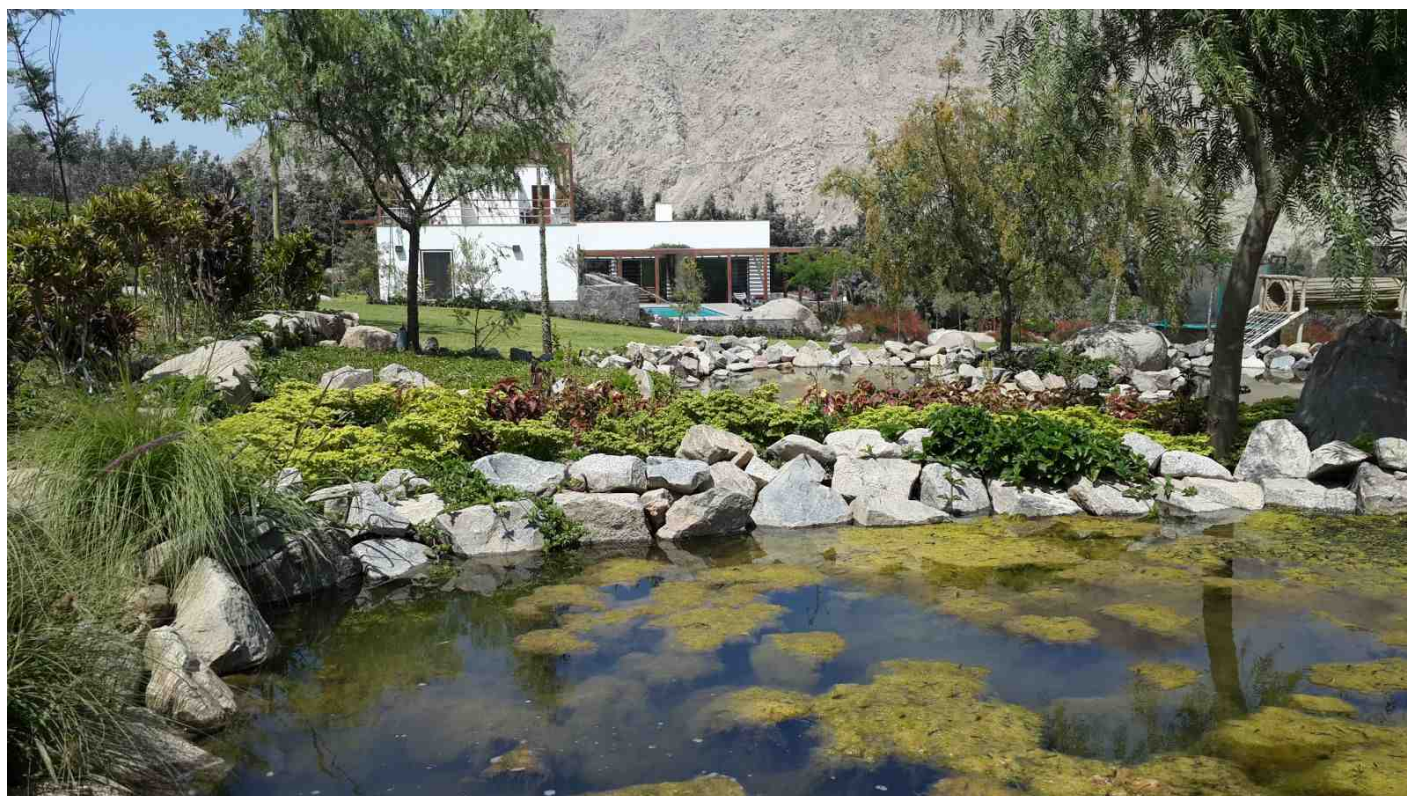

Venta US\$ 351,780

Lima > Lima > Cieneguilla

TERRENO EN EXCLUSIVO CONDOMINIO SIERRA MORENA EN CIENEGUILLA

Sierra Morena es un exclusivo condominio campestre, ubicado a 15 kilómetros de Cieneguilla, pasando Río Seco, frente a Santa Rosa de Chontay donde podrá disfrutar de sol todo el año, tranquilidad campestre y natural, seguridad, y se encuentra muy cerca de Lima.

El condominio cuenta con lagunas artificiales, canchas de fútbol, tennis, haras de caballos, casa club, salida al río y hermosos paisajes.

El terreno a la venta es de 5,412 m², está 100% independizado e inscrito en RRPP. El lote es el #78.

Es un terreno ideal para dividirse en 2 co-propietarios, tiene forma rectangular.

Se vende el terreno a US\$65 dólares x m²

Detalle

Área Total: 5412 m2

Características generales

En condominio

Servicios

Canchas Deportivas