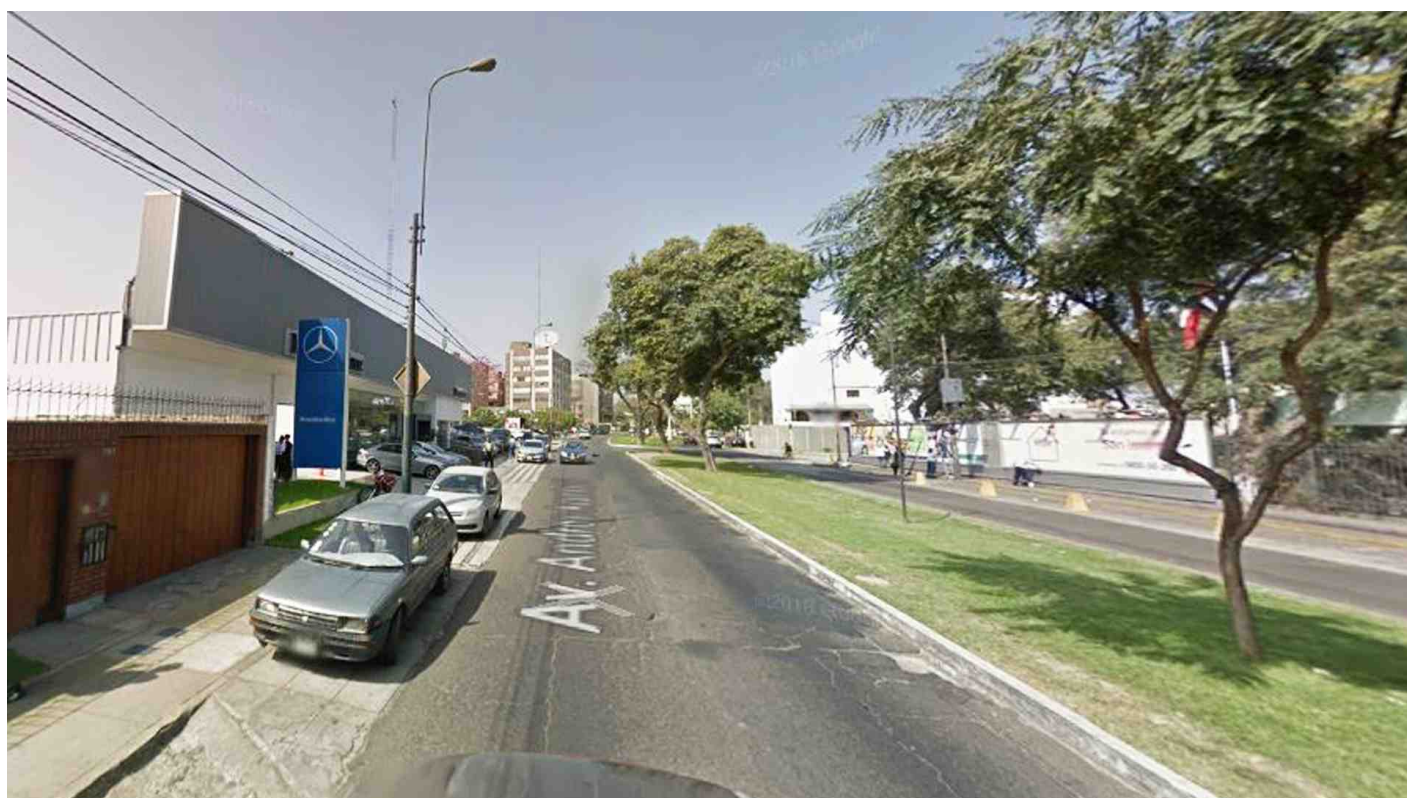

Venta US\$ 1,600,000

Lima > Lima > San Isidro

TERRENO EN AV. ARAMBURÚ

Terreno en Av. Aramburú San Isidro

Actualmente, se encuentra desocupado.

AT: 693 m²

Frente: 14.00 ml

Parámetros: 4 pisos