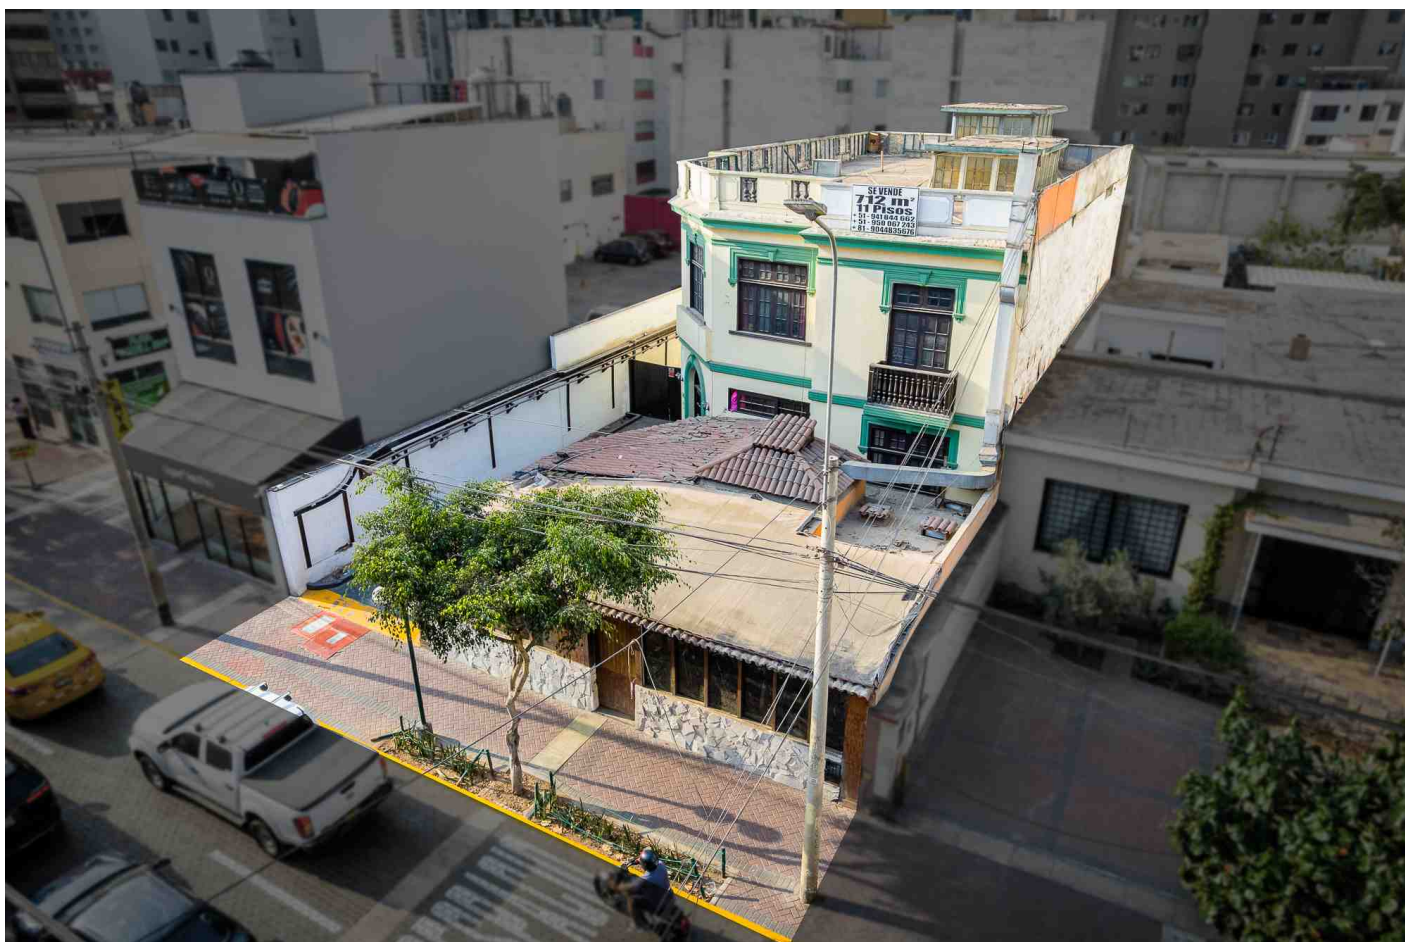

Venta US\$ 2,900,000

Lima > Lima > Miraflores

TERRENO DE 712M2 EN C. SCHELL MIRAFLORES

1. Direccion Shell cuadra 5, Miraflores
2. Area: 712 m2
3. Linderos: 15.0 x 47.5 metros
4. Zonificacion:

A.Comercio Metropolitano (CM)

* Usos permitidos: comercial, servicios, hotel, oficinas, compatible con residencial de alta densidad

* Altura: según fórmula 1.5 (a+r)

B.Número de pisos: 12 pisos, dptos de 70 y 80 m2

5. Area Vendible: 4,420 m2 (30 flatsx70m2 + 29 flatsx80m2) (1)