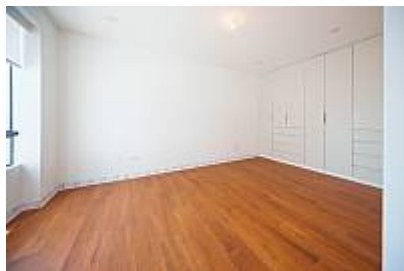

Características del departamento:

- 3 habitaciones amplias
- Habitación principal con baño incorporado
- Excelente iluminación natural
- Vista externa
- Balcón
- Ascensor

- Sala y comedor con muy buena distribución
- Área de lavandería independiente
- 1 cochera
- Piso 4

Detalle

Área Total: 95 m2

Área Techada: 95 m2

Dormitorios: 3

Características generales

Repostereros en cocina

Galería de imágenes

Agente de contacto