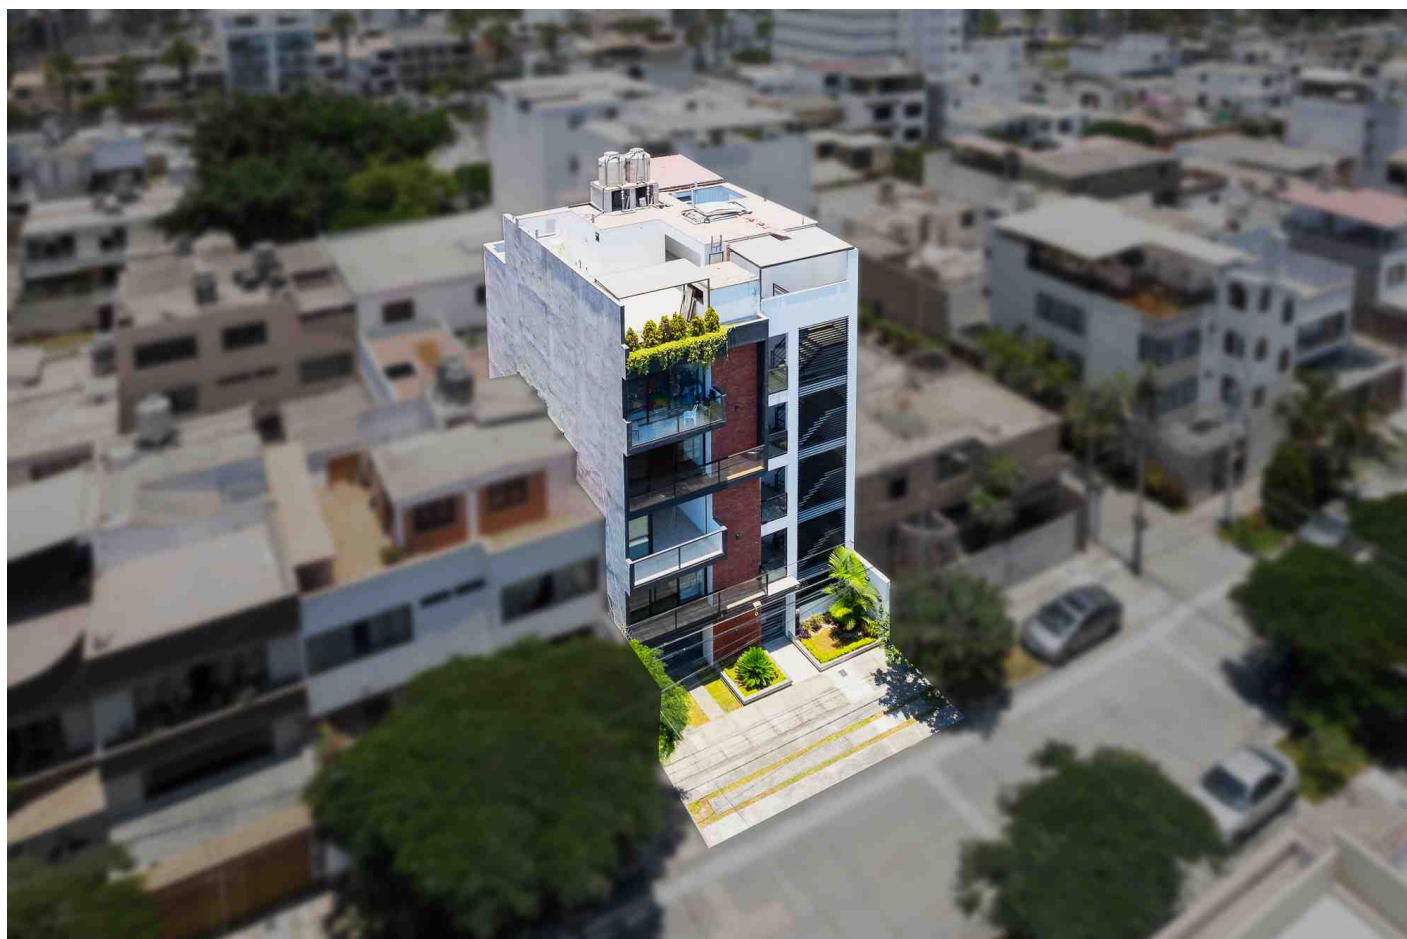

Venta US\$ 208,000

Lima > Lima > Santiago de Surco

MODERNO DEPARTAMENTO A 1 CDR DE AV. VELASCO ASTETE , SURCO

Departamento de estreno en Santiago de Surco | Vista externa y balcón | 1 por piso. 95 M2

Ubicado en Jirón Las Estrellas, en el distrito de Santiago de Surco, en un edificio de solo 5 pisos (1 departamento por piso)

Características del departamento:

- 3 habitaciones amplias
- Habitación principal con baño incorporado
- Excelente iluminación natural
- Vista externa
- Balcón
- Ascensor

- Sala y comedor con muy buena distribución
- Área de lavandería independiente
- 1 cochera
- Piso 4